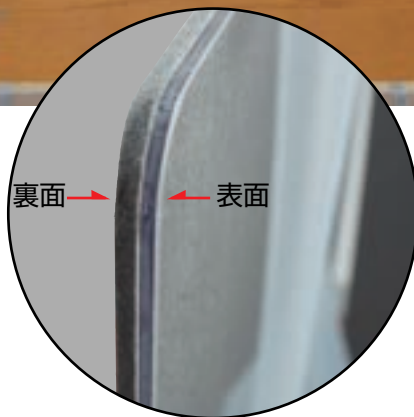

配送・設置時に床をキズから守る！

守って

ホシー君

新登場

LL

サイズ

強度バツグン！  
(ポリカーボネート製)

敷くだけで、廊下等の床のキズ・凹み・汚れを防ぎます。

床幅に合わせてサイズが  
選べるようになりました。

狭い廊下はMサイズ

広い廊下はLLサイズ

手穴付き設計で、複数枚の持ち運びも  
とても便利です。

接地する裏面には、EVA 発泡シートを  
貼った2重構造なので床面をキズから  
しっかり守ります。

保護フィルムを貼っていますので、  
使用時に剥がしてご使用ください。

星朋商工株式会社

<https://www.seiho-shoko.co.jp>

## 『守ってホシー君』の特長

- 板本体は、衝撃に強いポリカーボネート製の2mm厚品で重量物にも対応します。
- 角は、安全のためRカットになっています。
- 手穴（楕円形状）がありますので、1枚でも数枚でも持ち運びに便利です。
- 板の表面には保護フィルムが貼られていますので、使用時に剥がしてください。
- 1枚ずつビニール袋に入っています。
- 箱は5枚入りになっていますので、車輦内での保管などにご利用ください。
- 裏面のEVAシートは、2.5mmの厚みで床を保護します。
- 連結するときは、板と板がズレないように養生テープでつなげてください。
- 耐久性・衝撃性にすぐれ、繰り返し使用可能で引っ越しや室内設置に欠かせません。
- 手穴に手を入れて持ち運ぶときは、ケガにご注意ください。
- 床面だけに使用してください。壁面などは他の養生品をご使用ください。